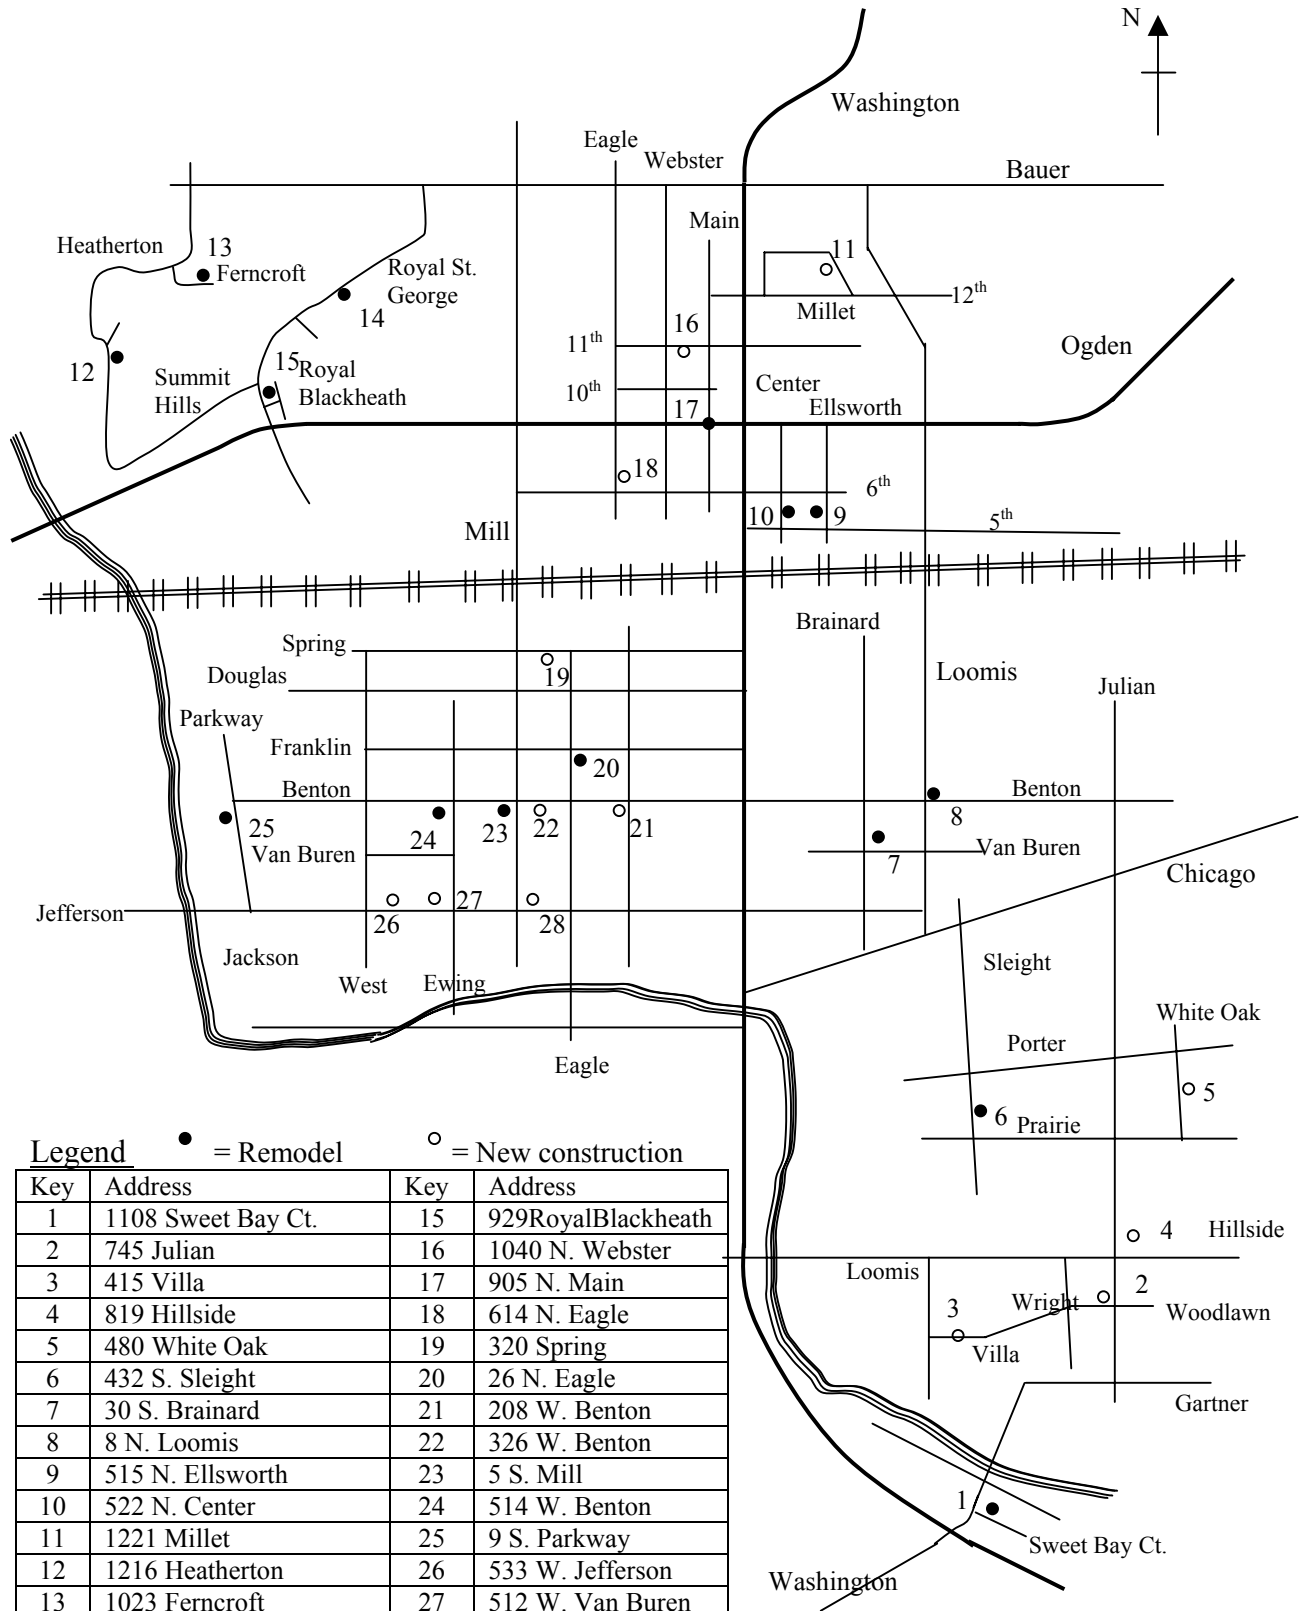

Touring Map for Community Choice Awards 2002

Legend ● = Remodel ○ = New construction

Key	Address	Key	Address
1	1108 Sweet Bay Ct.	15	929 Royal Blackheath
2	745 Julian	16	1040 N. Webster
3	415 Villa	17	905 N. Main
4	819 Hillside	18	614 N. Eagle
5	480 White Oak	19	320 Spring
6	432 S. Sleight	20	26 N. Eagle
7	30 S. Brainard	21	208 W. Benton
8	8 N. Loomis	22	326 W. Benton
9	515 N. Ellsworth	23	5 S. Mill
10	522 N. Center	24	514 W. Benton
11	1221 Millet	25	9 S. Parkway
12	1216 Heatherton	26	533 W. Jefferson
13	1023 Ferncroft	27	512 W. Van Buren
14	1236 Royal St. George	28	52 S. Mill